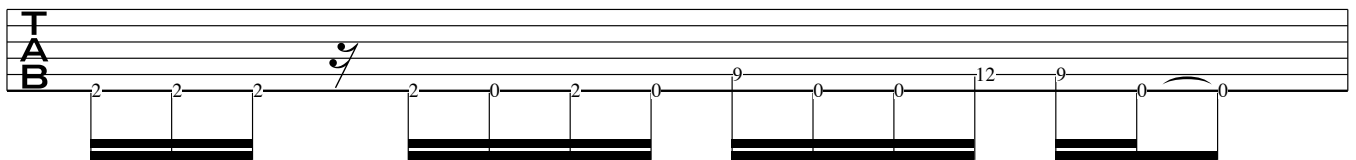

ARCHITECTS

ÜBUNGSMATERIAL ZUM GUITAR CAMP-VIDEO STAFFEL 4 | EPISODE 3

TUNING: STANDARD B

ARCHITECTS BEISPIEL 3

ARCHITECTS

ÜBUNGSMATERIAL ZUM GUITAR CAMP-VIDEO STAFFEL 4 | EPISODE 3

TUNING: STANDARD B

ARCHITECTS BEISPIEL 6 - CHORDS