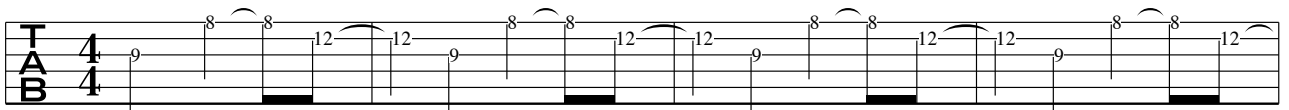

ARCHITECTS BEISPIEL 6 - MELODY